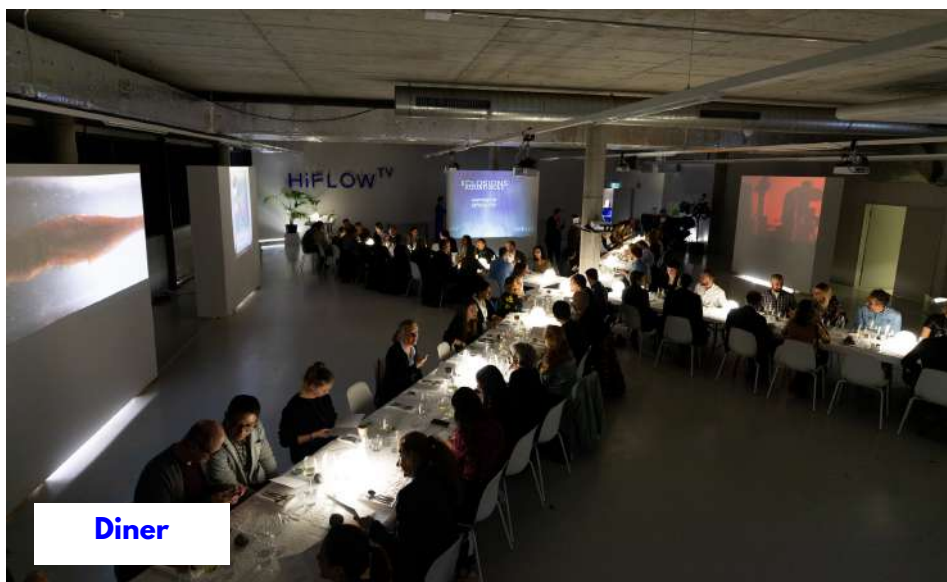

HiFLOW

HUB.i3

**400 M2 À MODULER
SELON VOS ENVIES**

Un espace stimulant et vivant pour vos événements.

VOS ÉVÉNEMENTS DANS LE CADRE INSPIRANT D'HIFLOW!

Co-résidence d'entreprises et espace culturel, Hiflow propose la privatisation de ses espaces pour organiser vos réunions, workshops, séminaires, conférences, show-room, dîner ou soirées d'entreprise.

Espace modulable

Grâce à ses cloisons mobiles, le Hub.i3 permet plusieurs configurations de l'espace sur mesure en faisant appel à votre créativité !

Privatisation du Hi.Café

Si vous souhaitez une extension de l'espace, nous vous proposons de privatiser le Hi.Café, espace attenant au Hub.i3, pour profiter de 128 m2 supplémentaires.

Service traiteur

HiFlow vous propose de collaborer avec le service traiteur du Hi.Café pour des prestations créatives, healthy et engagées.

Salle 100% équipée

Le Hub.i3 met à disposition son kit technique et mobilier.

- 120 chaises
- 1 bar
- 20 tables (180x80)
- 3 manges debout

Une remise de 10% sur le tarif de location est proposée aux sociétés membres de l'Aziplo !

Conférence

Diner

Showroom

Exposition

Workshop

Séminaire