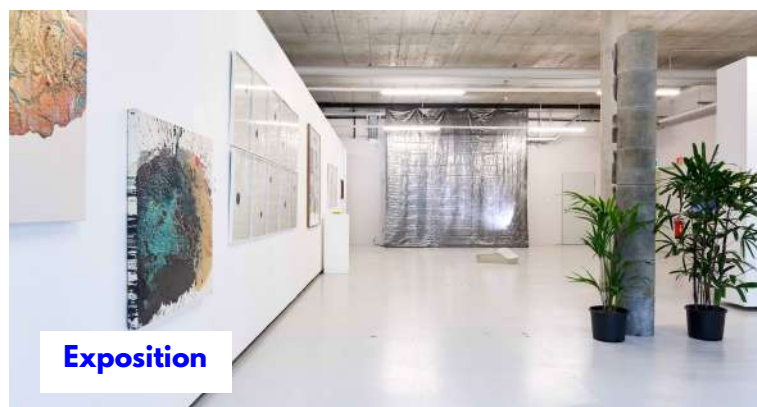

HiFLOW

HUB.i3

**400 M2 À MODULER
SELON VOS ENVIES**

Un espace stimulant et vivant pour vos événements.

VOS ÉVÉNEMENTS DANS LE CADRE INSPIRANT D'HIFLOW!

Co-résidence d'entreprises et espace culturel, Hiflow propose la privatisation de ses espaces pour organiser vos réunions, workshops, séminaires, conférences, show-room, dîner ou soirées d'entreprise.

Espace modulable

Grâce à ses cloisons mobiles, le Hub.i3 permet plusieurs configurations de l'espace sur mesure en faisant appel à votre créativité !

Privatisation du Hi.Café

Si vous souhaitez une extension de l'espace, nous vous proposons de privatiser le Hi.Café, espace attenant au Hub.i3, pour profiter de 128 m2 supplémentaires.

- 120 chaises
- 1 bar
- 20 tables (180x80)
- 3 manges debout

Une remise de 10% sur le tarif de location est proposée aux sociétés membres de l'Aziplo !

Conférence

Diner

Showroom

Exposition

Workshop

Séminaire